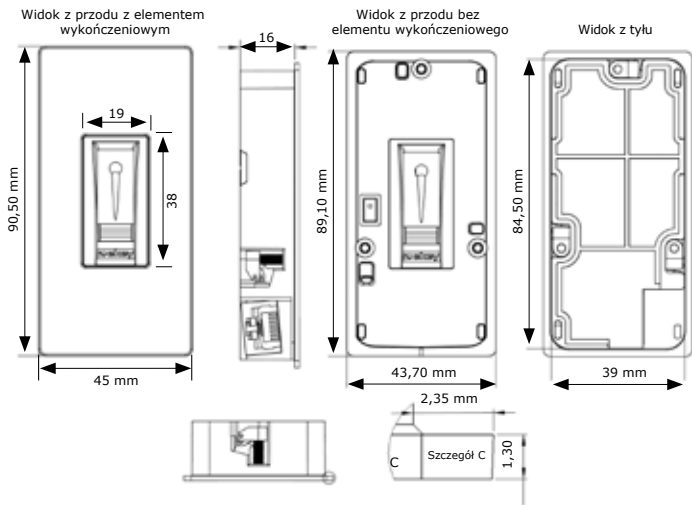

Wymiary skanera

Wymiary otworowania skanera

Wymiary panelu kontrolnego

Wymiary otworowania panelu kontrolnego

Wymiary otworowania przepustu kablowego

Specyfikacja techniczna

	ekey home	ekey home 2	ekey net
Zakres zastosowań	Prywatny/małe, średnie i duże firmy		Prywatny/małe, średnie i duże firmy
Pamięć wzorcy	99	99	S: 40, M: 200, L: 2000
Przełącznik 42V, 2A max.	1	2	2
Kolory	El. wykończeniowy nierdzewnej stalowy/biały/złoty		El. wykończeniowy nierdzewnej stalowy/biały/złoty
Wymiary (Szer x Wys x Gł) (patrz str.3)	Panel kontrolny: 18 (20, 24)x272x26 mm Skaner palca: 45x90,5x2 mm		Panel kontrolny: 18 (20, 24)x272x26 mm Skaner palca: 45x90,5x2 mm
Praca sieciowa Tryb autonomiczny (bez PC) Tryb sieciowy	✓ —	✓ —	— ✓
Zasilacz	230 V AC lub 110 V AC do napięcia zasilania poprzez zewnętrzny zasilacz		230 V AC lub 110 V AC do napięcia zasilania poprzez zewnętrzny zasilacz
Napięcie zasilania	8-24 V AC lub 8-30 V DC		8-24 V AC lub 8-30 V DC
Pobór mocy	1W	1W	1W
Zakres temperatur	-25° do +70° C		-25° do +70° C
Wilgotność	max. 95%, IP54 na zewnątrz, IP40 wewnątrz		max. 95%, IP54 na zewnątrz, IP40 wewnątrz
Parametry biometryczne	FAR 1×10^{-7} przy FRR $1,4 \times 10^{-2}$		FAR 1×10^{-7} przy FRR $1,4 \times 10^{-2}$
Zachowanie bez zasilania	Dane są przechowywane i nie zostaną utracone		Dane są przechowywane i nie zostaną utracone
Bezpieczeństwo skanera	Zabezpieczony przed nieuprawnioną ingerencją		Zabezpieczony przed nieuprawnioną ingerencją
Wysokość montażu skanera	Od podłoża do dolnej krawędzi minimum 155cm		Od podłoża do dolnej krawędzi minimum 155cm
Żywotność	10 milionów odczytów w normalnych warunkach		10 milionów odczytów w normalnych warunkach
Gwarancja producenta	24 miesiące		24 miesiące