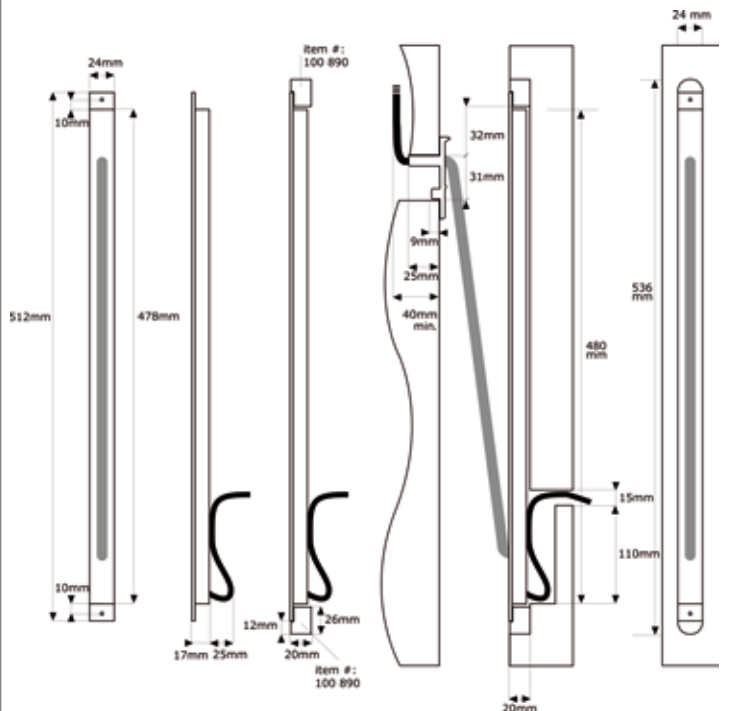

Wymiary skanera

Wymiary otworowania skanera

Wymiary panelu kontrolnego

Wymiary otworowania panelu kontrolnego

Wymiary otworowania przepustu kablowego

Specyfikacja techniczna

	ekey home	ekey home 2	ekey net
Zakres zastosowań	Prywatny/małe, średnie i duże firmy		Prywatny/małe, średnie i duże firmy
Pamięć wzorcy	99	99	S: 40, M: 200, L: 2000
Przełącznik 42V, 2A max.	1	2	2
Kolory	El. wykończeniowy nierdzewnej stalowy/biały/złoty		El. wykończeniowy nierdzewnej stalowy/biały/złoty
Wymiary (Szer x Wys x Gł) (patrz str.3)	Panel kontrolny: 18 (20, 24)x272x26 mm Skaner palca: 45x90,5x2 mm		Panel kontrolny: 18 (20, 24)x272x26 mm Skaner palca: 45x90,5x2 mm
Praca sieciowa Tryb autonomiczny (bez PC) Tryb sieciowy	✓ —	✓ —	— ✓
Zasilacz	230 V AC lub 110 V AC do napięcia zasilania poprzez zewnętrzny zasilacz		230 V AC lub 110 V AC do napięcia zasilania poprzez zewnętrzny zasilacz
Napięcie zasilania	8-24 V AC lub 8-30 V DC		8-24 V AC lub 8-30 V DC
Pobór mocy	1W	1W	1W
Zakres temperatur	-25° do +70° C		-25° do +70° C
Wilgotność	max. 95%, IP54 na zewnątrz, IP40 wewnątrz		max. 95%, IP54 na zewnątrz, IP40 wewnątrz
Parametry biometryczne	FAR 1×10^{-7} przy FRR $1,4 \times 10^{-2}$		FAR 1×10^{-7} przy FRR $1,4 \times 10^{-2}$
Zachowanie bez zasilania	Dane są przechowywane i nie zostaną utracone		Dane są przechowywane i nie zostaną utracone
Bezpieczeństwo skanera	Zabezpieczony przed nieuprawnioną ingerencją		Zabezpieczony przed nieuprawnioną ingerencją
Wysokość montażu skanera	Od podłoża do dolnej krawędzi minimum 155cm		Od podłoża do dolnej krawędzi minimum 155cm
Żywotność	10 milionów odczytów w normalnych warunkach		10 milionów odczytów w normalnych warunkach
Gwarancja producenta	24 miesiące		24 miesiące