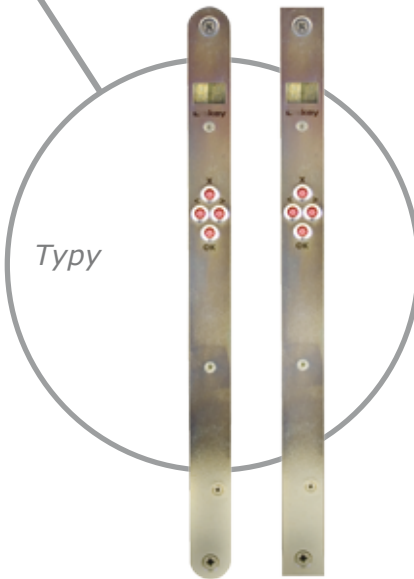

Biometryczna Kontrola Dostępu
numer 1 w Europie

ekey integra 2.0

Twój palec jest kluczem

Wykończenie pół-okrągłe:

18mm
20mm
24mm

Wykończenie prostokątne:

18mm
20mm
24mm

Kolory elementów wykończeniowych

Więcej kolorów dostępnych na zamówienie

ZALETY

PROSTOTA

Łatwa instalacja skanera linii papilarnych i panelu kontrolnego w kilku tylko krokach przy użyciu standardowych narzędzi podczas procesu produkcji drzwi. Elementy systemu zostaną połączone wewnątrz skrzydła drzwi za pomocą przygotowanych przewodów poprzez proste konektory.

WYGODA

Od strony budowlanej, drzwi są montowane jako standardowe drzwi z zamkiem elektrycznym lub elektrozacpekem. System zasilany jest poprzez jeden przewód (zamek elektryczny zasilany jest poprzez panel kontrolny).