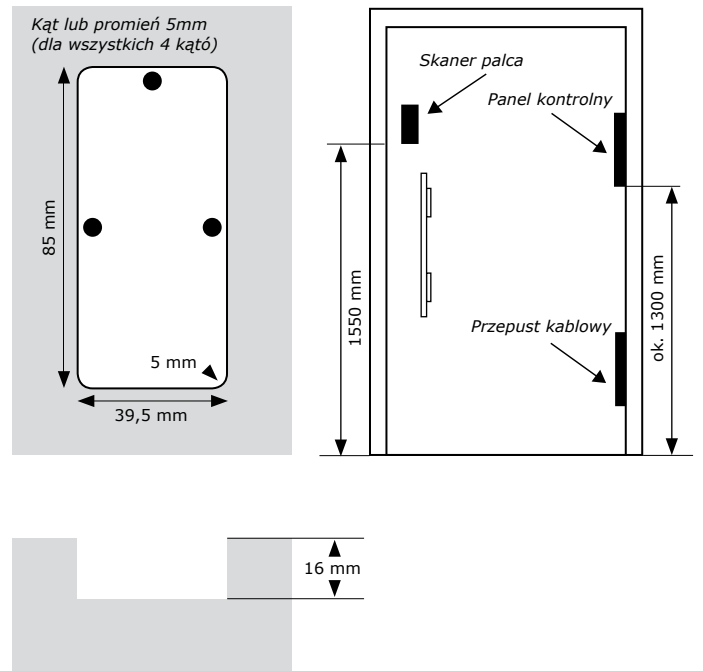

Wymiary skanera

Wymiary otworowania skanera

Wymiary panelu kontrolnego

Wymiary otworowania panelu kontrolnego

Wymiary otworowania przepustu kablowego

Specyfikacja techniczna

	ekey home	ekey home 2	ekey net
Zakres zastosowań	Prywatny/małe, średnie i duże firmy		Prywatny/małe, średnie i duże firmy
Pamięć wzorcy	99	99	S: 40, M: 200, L: 2000
Przełącznik 42V, 2A max.	1	2	2
Kolory	El. wykończeniowy nierdzewnej stalowy/biały/złoty		El. wykończeniowy nierdzewnej stalowy/biały/złoty
Wymiary (Szer x Wys x Gł) (patrz str.3)	Panel kontrolny: 18 (20, 24)x272x26 mm Skaner palca: 45x90,5x2 mm		Panel kontrolny: 18 (20, 24)x272x26 mm Skaner palca: 45x90,5x2 mm
Praca sieciowa Tryb autonomiczny (bez PC) Tryb sieciowy	✓ —	✓ —	— ✓
Zasilacz	230 V AC lub 110 V AC do napięcia zasilania poprzez zewnętrzny zasilacz		230 V AC lub 110 V AC do napięcia zasilania poprzez zewnętrzny zasilacz
Napięcie zasilania	8-24 V AC lub 8-30 V DC		8-24 V AC lub 8-30 V DC
Pobór mocy	1W	1W	1W
Zakres temperatur	-25° do +70° C		-25° do +70° C
Wilgotność	max. 95%, IP54 na zewnątrz, IP40 wewnątrz		max. 95%, IP54 na zewnątrz, IP40 wewnątrz
Parametry biometryczne	FAR 1×10^{-7} przy FRR $1,4 \times 10^{-2}$		FAR 1×10^{-7} przy FRR $1,4 \times 10^{-2}$
Zachowanie bez zasilania	Dane są przechowywane i nie zostaną utracone		Dane są przechowywane i nie zostaną utracone
Bezpieczeństwo skanera	Zabezpieczony przed nieuprawnioną ingerencją		Zabezpieczony przed nieuprawnioną ingerencją
Wysokość montażu skanera	Od podłoża do dolnej krawędzi minimum 155cm		Od podłoża do dolnej krawędzi minimum 155cm
Żywotność	10 milionów odczytów w normalnych warunkach		10 milionów odczytów w normalnych warunkach
Gwarancja producenta	24 miesiące		24 miesiące