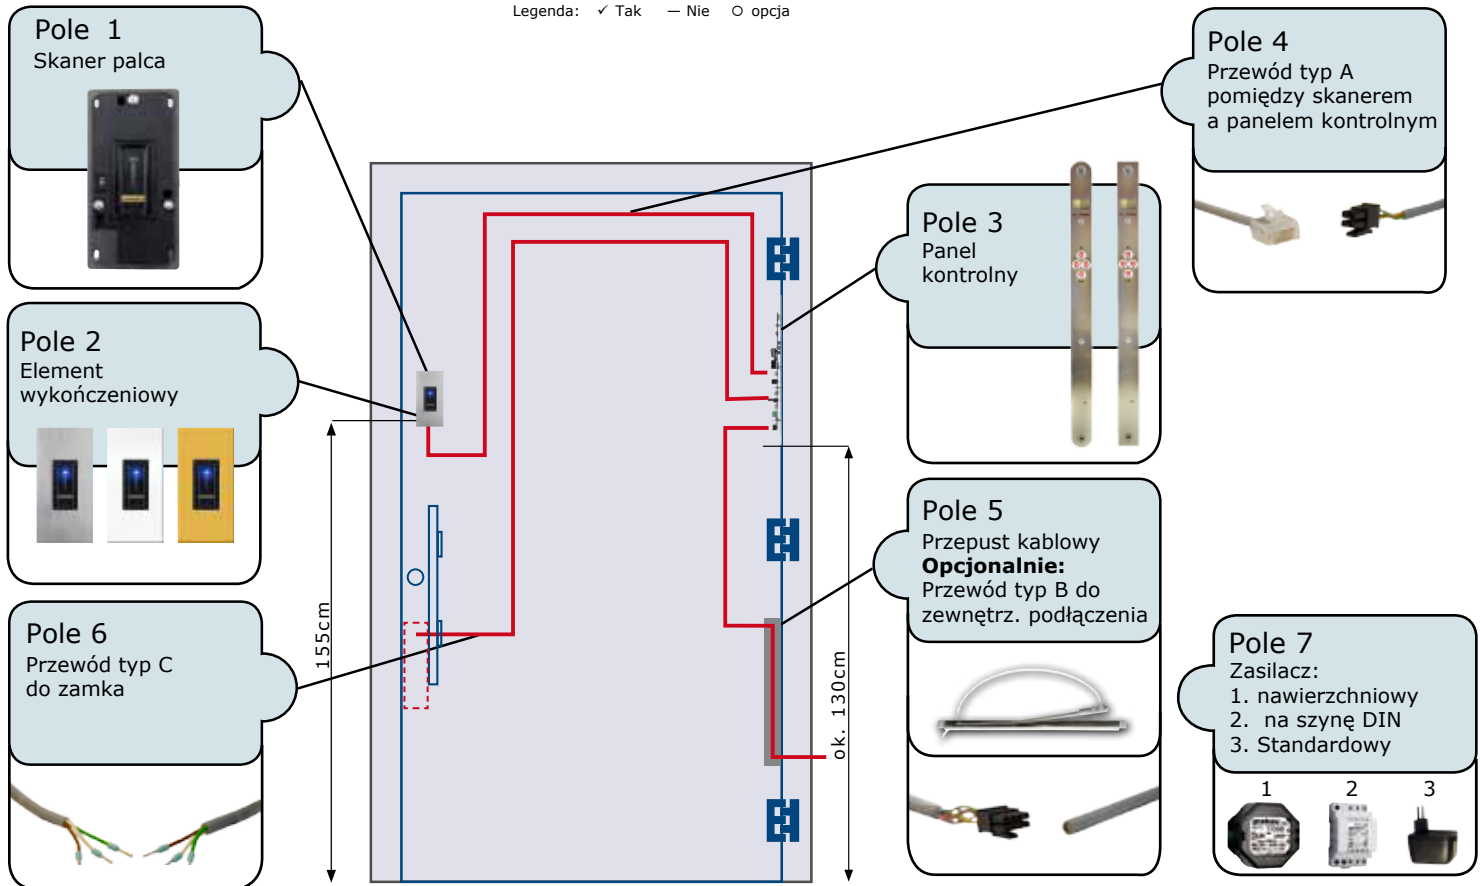

Legenda: ✓ Tak — Nie ○ opcja

Austria:
ekey biometric systems GmbH
Lunzerstraße 89, A-4030 Linz
Tel: +43 732 890 500 2000
office@ekey.net

Germany:
ekey biometric systems Deutschland GmbH
Liebigstraße 18, D-61130 Nidderau
Tel: +49 6187 90696 0
deutschland@ekey.net

Switzerland and Liechtenstein:
ekey biometric systems Est.
Landstrasse 79, FL-9490 Vaduz
Tel: +423 235 0880
schweiz@ekey.net

Eastern Adriatic region
ekey biometric systems d.o.o.
Vodovodna cesta 99,
SLO-1000 Ljubljana
Tel.: +386 1 530 94 89
info@ekey.si

Więcej produktów Ekey dla kontroli dostępu, Rejestracji Czasu Pracy oraz bezpieczeństwa IT znajdziesz na stronie www.ekey.net

Made in Austria