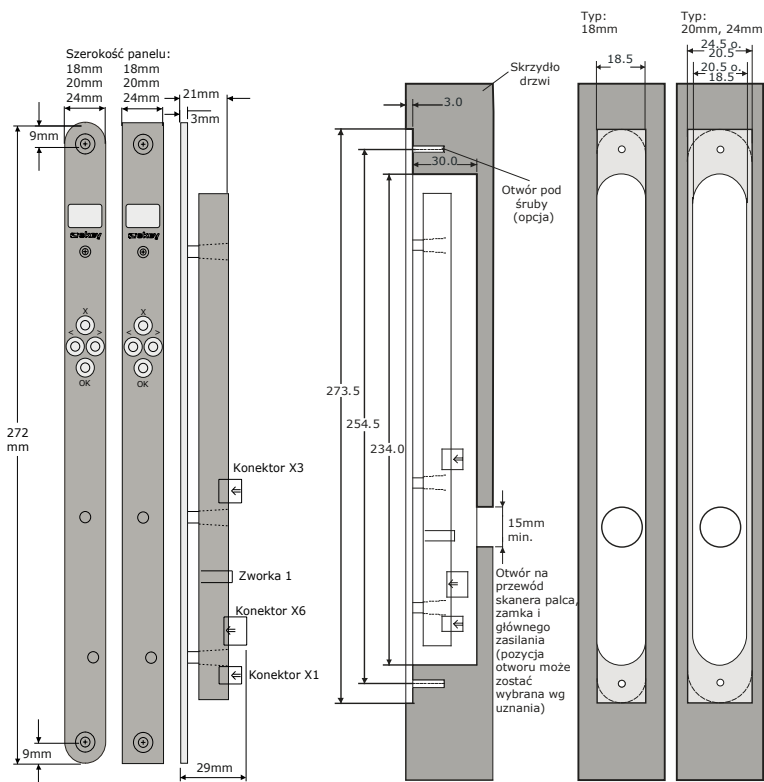

Wymiary skanera

Wymiary otworowania skanera

Wymiary panelu kontrolnego

Wymiary otworowania panelu kontrolnego

Wymiary otworowania przepustu kablowego

Specyfikacja techniczna

	ekey home	ekey home 2	ekey net
Zakres zastosowań	Prywatny/małe, średnie i duże firmy		Prywatny/małe, średnie i duże firmy
Pamięć wzorcy	99	99	S: 40, M: 200, L: 2000
Przełącznik 42V, 2A max.	1	2	2
Kolory	El. wykończeniowy nierdzewnej stalowy/biały/złoty		El. wykończeniowy nierdzewnej stalowy/biały/złoty
Wymiary (Szer x Wys x Gł) (patrz str.3)	Panel kontrolny: 18 (20, 24)x272x26 mm Skaner palca: 45x90,5x2 mm		Panel kontrolny: 18 (20, 24)x272x26 mm Skaner palca: 45x90,5x2 mm
Praca sieciowa Tryb autonomiczny (bez PC) Tryb sieciowy	✓ —	✓ —	— ✓
Zasilacz	230 V AC lub 110 V AC do napięcia zasilania poprzez zewnętrzny zasilacz		230 V AC lub 110 V AC do napięcia zasilania poprzez zewnętrzny zasilacz
Napięcie zasilania	8-24 V AC lub 8-30 V DC		8-24 V AC lub 8-30 V DC
Pobór mocy	1W	1W	1W
Zakres temperatur	-25° do +70° C		-25° do +70° C
Wilgotność	max. 95%, IP54 na zewnątrz, IP40 wewnątrz		max. 95%, IP54 na zewnątrz, IP40 wewnątrz
Parametry biometryczne	FAR 1×10^{-7} przy FRR $1,4 \times 10^{-2}$		FAR 1×10^{-7} przy FRR $1,4 \times 10^{-2}$
Zachowanie bez zasilania	Dane są przechowywane i nie zostaną utracone		Dane są przechowywane i nie zostaną utracone
Bezpieczeństwo skanera	Zabezpieczony przed nieuprawnioną ingerencją		Zabezpieczony przed nieuprawnioną ingerencją
Wysokość montażu skanera	Od podłoża do dolnej krawędzi minimum 155cm		Od podłoża do dolnej krawędzi minimum 155cm
Żywotność	10 milionów odczytów w normalnych warunkach		10 milionów odczytów w normalnych warunkach
Gwarancja producenta	24 miesiące		24 miesiące